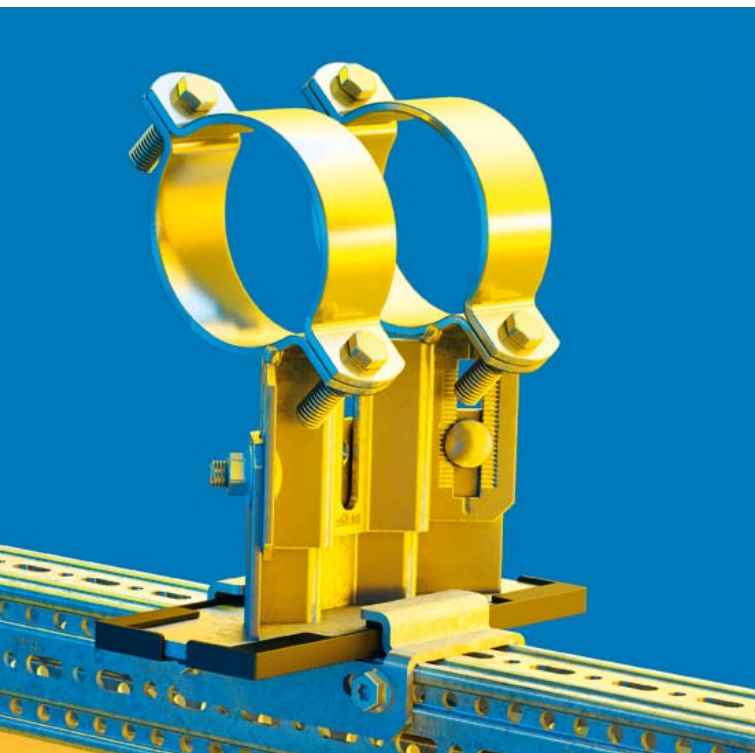

sikla

Setzen Sie auf
Innovationskraft und
doppelte Sicherheit!

Re-Design Simotec Rohrlager

Hohe Flexibilität durch modularen Systembaukasten!

Das Loslager als Basislager ist das Herzstück des modularen Systembaukastens

- ◆ Profitieren Sie von einer vereinfachten Lagerhaltung. Durch die Kombination Loslager + Set wird daraus je nach Bedarf ein Führungslager oder Festpunkt.
- ◆ Führungs- und Festpunktsets gibt es für alle gängigen Trägerprofile wie z.B. Framo 80, STF 100, STF 120 sowie für Normprofile.
- ◆ Höhere Lastwerte und einfachere Höhenverstellung durch innovative Formgebung.
- ◆ Der komplette Systembaukasten ist als entsprechende Bauteilebibliothek in allen gängigen Software-Planungs-Tools verfügbar.

Genauer
hinschauen lohnt sich!
Genauer hinschauen lohnt sich!

Flexibilität und
einfache Anwendung
in einem. Garantiert!

Mehr Sicherheit gibt es nicht

Erstmalig gibt es ein geschlossenes Halterungssystem von rohrumschließenden Bauteilen (Rohrlager) und Unterstützungs-konstruktion (Framo 80) mit geprüfter und dokumentierter Regelwerkskonformität.

Re-Design Simotec Rohrlager

Hohe Flexibilität – einfache Anwendung – höchste Sicherheit!

Das LGA tested Quality-Zertifikat garantiert die hohe Qualität und Sicherheit. Durch die jährliche Überwachung wird ein gleich bleibendes Qualitätsniveau sichergestellt.