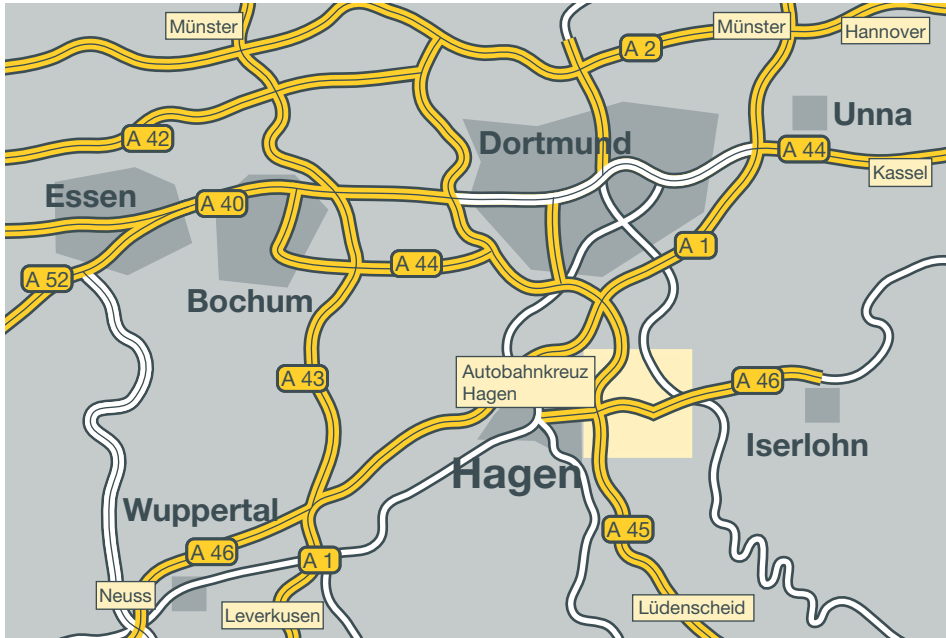

Sikla GmbH
 Spannstiftstraße 37
 58119 Hagen
 Telefon 02334 95840
 Telefax 02334 958412

Anfahrtsskizze

So kommen Sie am besten bei uns an:

Autobahn A 45 bis zum Autobahnkreuz Hagen, dort auf die A 46 Richtung Iserlohn/Hagen-Hohenlimburg. Ausfahrt Hagen-Hohenlimburg.

Nach der Ausfahrt biegen Sie links ab, fahren bis zur ersten Ampel und biegen dort links in die Spannstiftstraße ein. Anschließend biegen Sie in die erste Straße rechts ab und Sie fahren direkt auf unser Lager zu.